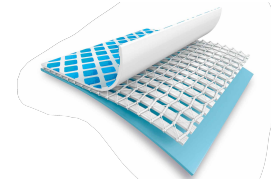

### Divertente e originale

Facile e rapida da assemblare questa piscina è perfetta per il tuo **animale domestico**, grazie alla rampa il divertimento è assicurato! È realizzata in **resistente PVC** spesso 0,24 mm ed è sorretta da una robusta paleria in acciaio. È anche dotata di tutti gli accessori perfetti per una... vita da cani.

## CARATTERISTICHE

### Facile manutenzione

Grazie alla pompa filtro e allo skimmer rimovibile, semplice da montare e una valvola di drenaggio, la piscina sarà sempre pulita.

### PVC 3 strati Super-Tough

Rivestimento in PVC a 3 strati Super-Tough e poliestere extra forte per una maggiore resistenza.