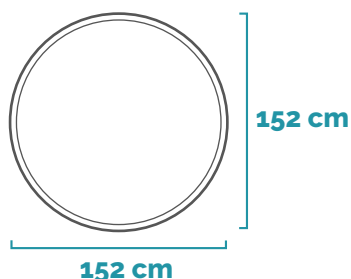

PISCINA PER CANI

Piscina Pieghevole per Cani

152x30 cm

CODICE#
48400NP

Forma	Rotonda
Dimensioni prodotto	152x30 cm
Dimensioni imballo	39,4x21x28,6 cm
Garanzia	2 anni

Divertente e originale

Questa piccola piscina Intex è perfetta per il tuo animale domestico: consente di entrare e uscire agilmente e godersi un bagno rinfrescante. Il pratico design pieghevole consente di utilizzare, sistemare e trasportare questa piscina comodamente ovunque. L'installazione è semplice: basta aprirla e riempirla d'acqua.

MONTAGGIO
5 min

CAPACITÀ
492 L

PESO CONFEZIONE
3,8 Kg

COLORE
Azzurro

CARATTERISTICHE

Drena e rinnesca l'acqua facilmente

Grazie alla sua valvola di drenaggio, svuotare e cambiare l'acqua sarà facile e veloce.

ACCESSORI INCLUSI

DIMENSIONI PRODOTTO

DIMENSIONI

Bordo piscina

SPAZIO CONSIGLIATO

Intorno alla piscina

DIMENSIONI

Ingombro totale piscina