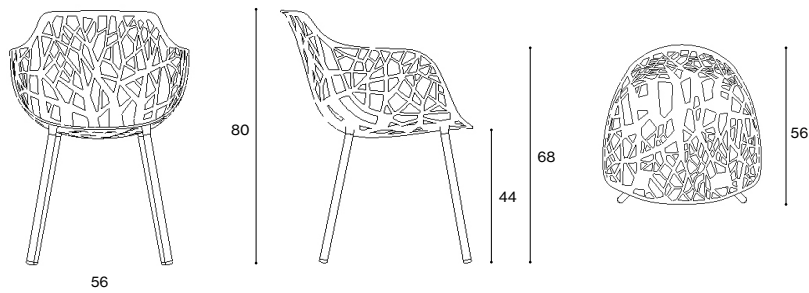

Descrizione / Description

Misure / Quotes

Caratteristiche / Characteristics

Poltroncina in alluminio verniciato / Dining armchair in painted aluminium

Design / Design	Design Robby Cantarutti & Partners 2007
Dimensioni / Dimensions	cm 56 x 56 x 44/68/80 h
Esterno / Outdoor	Si / Yes
Struttura / Structure	Alluminio pressofuso ed estruso / Die-cast and extruded aluminium
Elementi plastici / Plastic elements	Polipropilene ed elastomero termoplastico / Polypropylene and thermoplastics elastomer
Finitura / Paint finishes	Verniciatura polveri poliesteri o poliuretaniche/ Paint finish with polyester or polyurethane powders
Impilabilità / Stackability	No
Viterie assemblaggio / Assembly screws	Acciaio inox / Stainless steel
Peso netto singolo pezzo / Net weight	5,8 kg
Pezzi per scatola / Units per package	4 disassemblati / 4 disassembled
Dimensione e volume imballo / Packaging dimension and volume	60 x 67 x 63 h cm 0.253 m ³
Peso lordo imballo / Gross weight package	27 kg
Garanzia / Quality guarantee	2 anni / 2 years
Accessori / Accessories	