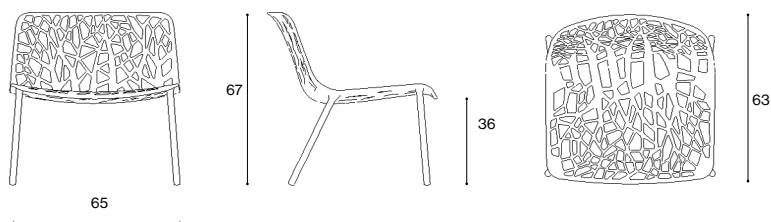

Descrizione / Description

Misure / Quotes

Caratteristiche / Characteristics

Poltrona lounge in alluminio verniciato / Lounge armchair in painted aluminium

Design / Design

Design Robby Cantarutti & Partners | 2018

Dimensioni / Dimensions

cm 65 x 65 x 67/36 h

Esterno / Outdoor

Si / Yes

Struttura / Structure

Alluminio pressofuso ed estruso / Die-cast and extruded aluminium

Elementi plastici / Plastic elements

Polipropilene ed elastomero termoplastico / Polypropylene and thermoplastics elastomer

Peso netto singolo pezzo / Net weight

7,8 kg

Pezzi per scatola / Units per package

1 assemblato / 1 assembled

Dimensione e volume imballo / Packaging dimension and volume

100 x 86 x 80 h cm 0.688 m³

Peso lordo imballo / Gross weight package